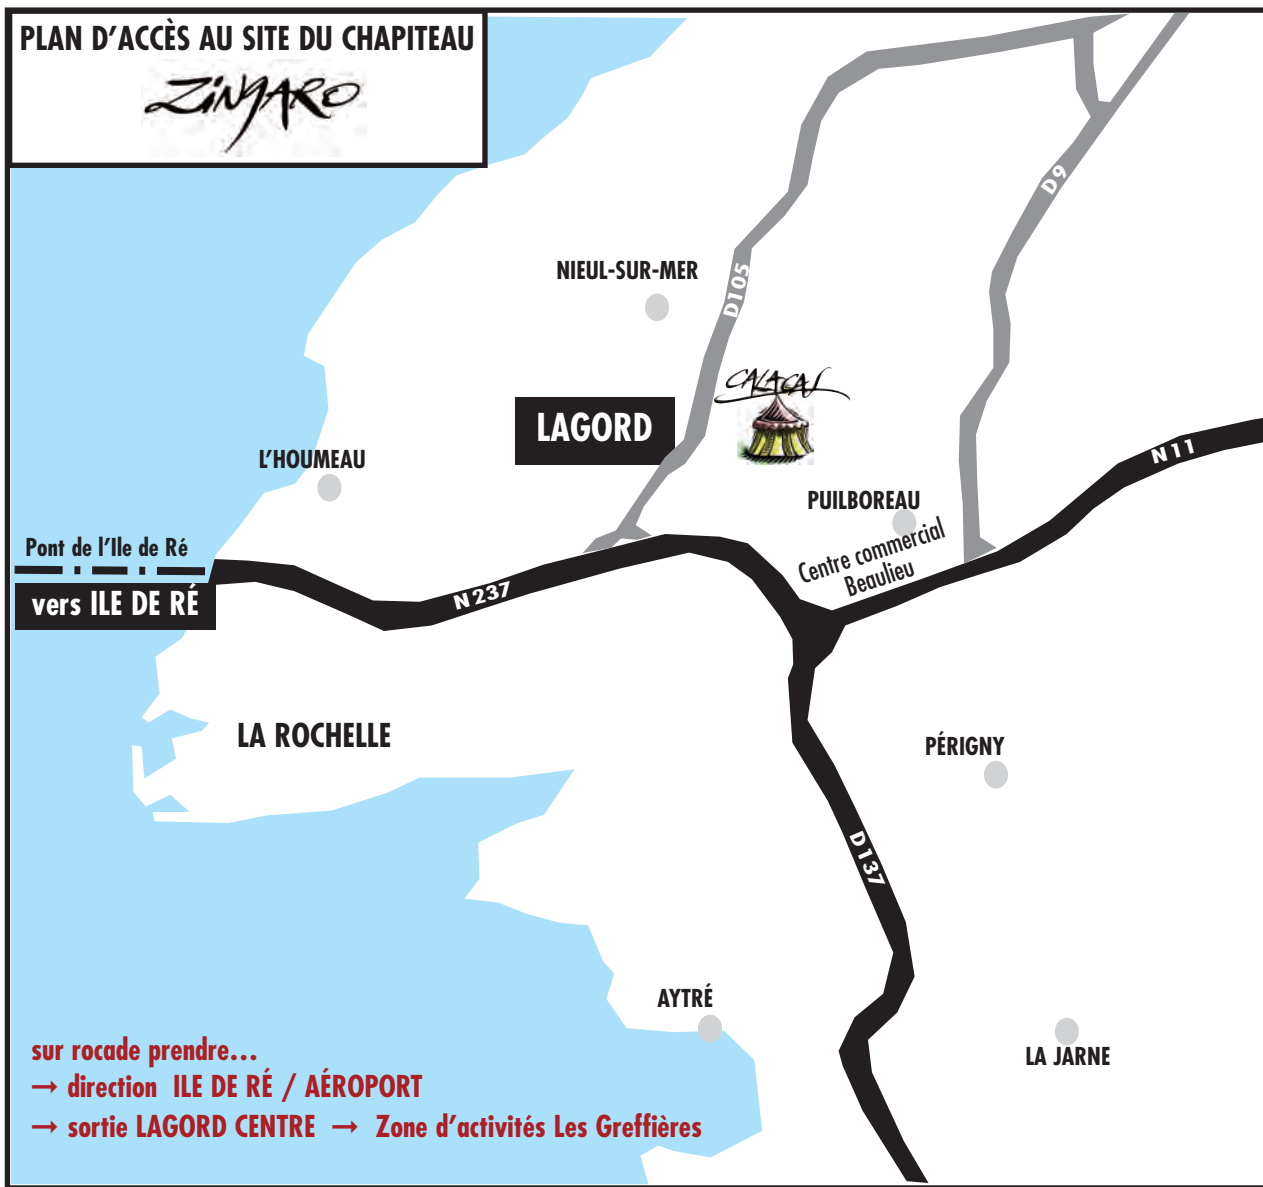

PLAN D'ACCÈS AU SITE DU CHAPITEAU

ZINGARO

Pont de l'Île de Ré

vers ILE DE RÉ

N237

LAGORD

PUILBOREAU
Centre commercial
Beaulieu

D9

N11

vers NANTES / POITIERS

LA ROCHELLE

PÉRIGNY

AYTRÉ

LA JARNE

D137

sur rocade prendre...

→ direction ILE DE RÉ / AÉROPORT

→ sortie LAGORD CENTRE → Zone d'activités Les Greffières

vers ROCHEFORT / SAINTES / BORDEAUX